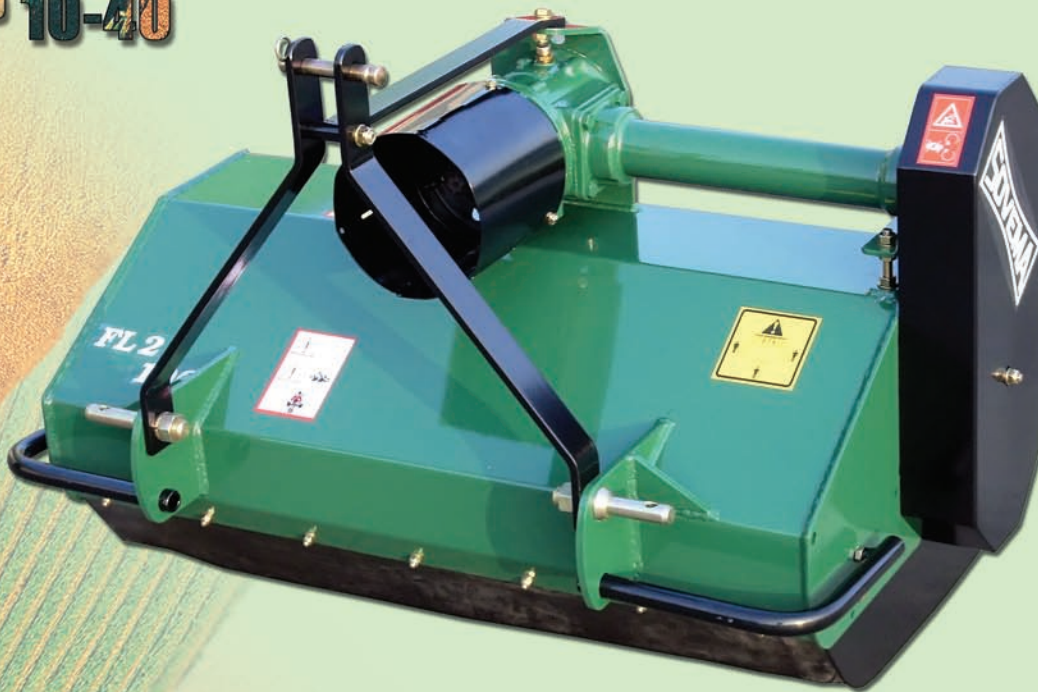

FL-2

HP 10-40

• The FL-2 series flail mower, a versatile, light weight, and compact machine for small tractors, is particularly well suited for lawns, small parks and playgrounds. Available in three sizes; cutting height is adjustable.

• Machine légère et compacte, destinée à des travaux d'entretien, coupe de l'herbe, broyage des petits bois dans le parcs et jardins et dans les complexes sportifs. Outil pour tracteurs jusqu'à 40 CV. Disponible en trois largeurs de travail. La hauteur de coupe est réglable.

• Versatile, leggero, compatto il trinciaerba FL-2 è, pertanto, particolarmente adatto alla trinciatura di erba, piccoli sarmenti e rovi in parchi, giardini, campi sportivi. Utilizzabile con trattori fino a 40 HP. Disponibile in 3 larghezze di lavoro. L'altezza di taglio è regolabile.

• Vielseitig, leicht, trotzdem kompakt, ist dieser kleine Häcksler ideal zum häckseln von Gras, kleinem Schnittholz und Büschen im Garten, Park und Sportplatz. Geeignet für Kleinschlepper mit bis zu 40 PS. In 3 verschiedenen Arbeitsbreiten erhältlich. Die Schnitthöhe ist regulierbar.