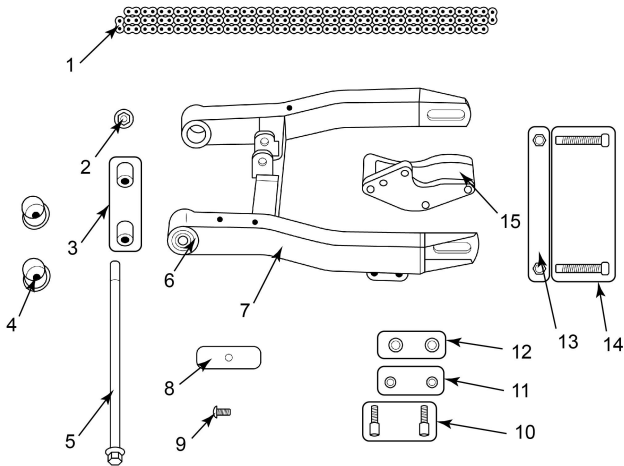

REAR FORK AND BRAKES COMPONENTS	POS.	PART NO.	ERP CODE	ENGLISH NAME	QTY
---------------------------------	------	----------	----------	--------------	-----

1		30300-032	Chain	2
2		80308-009	Nuts	1
3		80201-069	Bushing	2
4		80804-002	Swingarm plug	2
5		80101-016	Axle	1
6		80701-007	Bearing	2
7		45300-003-01	Swingarm	1
8		30304-006	Chain slider	1
9		80316-006-02	Bolts	1
10		80314-020	Bolts	2
11		80301-003	Spring cushion	2
12		81001-045	cushion	2
13		80305-007	Nuts	2
14		80319-010	Bolts	2
15		30304-001-06	Chain guard	a

ENGINE, STARTING LEVER AND SHIFT LEVER	POS.	PART NO.	ERP CODE	ENGLISH NAME	QTY
--	------	----------	----------	--------------	-----

1		10100-190	HS 50cc E enine	1
1		10100-191	HS 70cc E enine	1
2		30201-020	Kick start lever	1
3		80308-007	Nuts	2
4		80320-024	Bolts	1
5		80320-021	Bolts	1
6		80302-005	Flat washer	4
7		80301-003	Spring cushion	4
8		80321-003	Bolts	1
9		80321-005	Bolts	1
10		80314-020	Bolts	2
11		80314-024	Bolts	2
12		80201-034	Bushing	2
13		80201-005	Alloy Bushing	1
14		11801-003-01	Engine plate	1

**SEAT & PLASTICS**

POS.	PART NO.	ERP CODE	ENGLISH NAME	QTY
1		81001-073	Front right bracket	1
2		81001-068	Front right guard	2
3	3975	70600-004	Seat	2
4		70101-009-02	Rear Fender	1
5		81001-072	Front left bracket	3
6		81001-067	Front left guard	2
7		70101-001-02	Front number plate	2
8		80310-003	Bolts	4
9		70102-010	Cable clamp	2
10		80311-004	Bolts	10
11		80803-001	Rubber Flat washer	10
12		80311-010	Bolts	11
13		70101-008-02	Rear left guard	1
14		70601-001	Bolts	1
15		80311-008	Bolts	4
16		70101-008-02	Rear right guard	1
17		81001-066	Front fender	1
18		80305-002	Nuts	4
19		81001-048	Step spacer	4
20		81001-056	Bolts	2
21		81001-017	Bolts	2
22		80321-004	Bolts	2
23		80321-003	Bolts	6
24		80201-004	Bushing	2