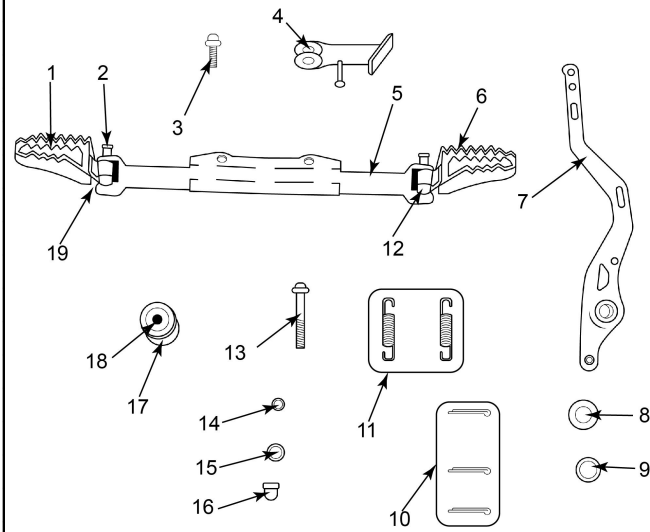

FOOT PEGS, BRAKE PEDALS & TENSION SPRING

POS.	PART NO.	ERP CODE	ENGLISH NAME	QTY
1	40603-001-01		Left Footpeg	1
2	80401-002		Pin shaft	2
3	80322-001		Bolts	1
4	45400-009-01		Kick stand	1
5	40601-006-01		Footpeg bracket	1
6	40603-002-01		Right Footpeg	1
7	32300-002-04		Brake pedal	1
8	80302-016		Flat washer	1
9	80201-089		Spacer	1
10	80402-003		Split pin	3
11	32403-001		Rear brake tension spring	1
12	32401-002		Right footpeg spring	1
13	80320-015		Bolts	1
14	80301-003		Spring cushion	1
15	80201-029		Spacer	1
16	80309-003		Nuts	1
17	30304-011-06		chain guide roller	1
18	80701-001		Ball bearing	2
19	32401-001		Left footpeg spring	1