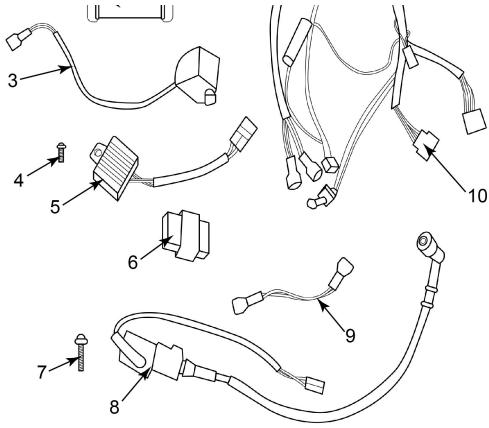

REAR FORK AND BRAKES COMPONENTS	POS.	PART NO.	ERP CODE	ENGLISH NAME	QTY
---------------------------------	------	----------	----------	--------------	-----

1		30300-032	Chain	2
2		80308-009	Nuts	1
3		80201-069	Bushing	2
4		80804-002	Swingarm plug	2
5		80101-016	Axle	1
6		80701-007	Bearing	2
7		45300-003-01	Swingarm	1
8		30304-006	Chain slider	1
9		80316-006-02	Bolts	1
10		80314-020	Bolts	2
11		80301-003	Spring cushion	2
12		81001-045	cushion	2
13		80305-007	Nuts	2
14		80319-010	Bolts	2
15		30304-001-06	Chain guard	a

ENGINE, STARTING LEVER AND SHIFT LEVER	POS.	PART NO.	ERP CODE	ENGLISH NAME	QTY
--	------	----------	----------	--------------	-----

1		10100-190	HS 50cc E enine	1
1		10100-191	HS 70cc E enine	1
2		30201-020	Kick start lever	1
3		80308-007	Nuts	2
4		80320-024	Bolts	1
5		80320-021	Bolts	1
6		80302-005	Flat washer	4
7		80301-003	Spring cushion	4
8		80321-003	Bolts	1
9		80321-005	Bolts	1
10		80314-020	Bolts	2
11		80314-024	Bolts	2
12		80201-034	Bushing	2
13		80201-005	Alloy Bushing	1
14		11801-003-01	Engine plate	1

6	3839	20301-004	CDI	1
7		80321-005	Bolts	1
8	3255	20701-003	Ignition coil	1
9		20901-041	Adapter cable	1
10	3857	20901-026	Wiring Loom E Start	1

**STEERING ASSEMBLY**

POS.	PART NO.	ERP CODE	ENGLISH NAME	QTY
A			Clamp Complete Assembly	1
1		80702-005	Bearing	1
2		50106-009	Steering column	1
3		80702-006	Bearing	1
4		80803-003	Rubber dust gasket	1
5		50102-007	Down clamp	1
6		50101-006	Up clamp	1
7		50105-001	Cover	1
8		50105-004	Lock	1
9		50105-006	Larger washer	1
10		80314-037	Bolts	2
11		50102-004	Spring cushion	2
12		80301-003	Spring cushion	10
13		80314-022	Bolts	10
14		50103-004	Upper bar block	1
15		50104-004	Down bar black	1