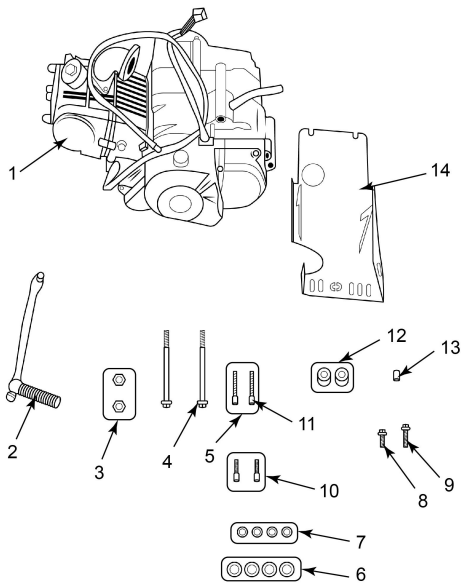

REAR FORK AND BRAKES COMPONENTS	POS.	PART NO.	ERP CODE	ENGLISH NAME	QTY
---------------------------------	------	----------	----------	--------------	-----

1		30300-032	Chain	2
2		80308-009	Nuts	1
3		80201-069	Bushing	2
4		80804-002	Swingarm plug	2
5		80101-016	Axle	1
6		80701-007	Bearing	2
7		45300-003-01	Swingarm	1
8		30304-006	Chain slider	1
9		80316-006-02	Bolts	1
10		80314-020	Bolts	2
11		80301-003	Spring cushion	2
12		81001-045	cushion	2
13		80305-007	Nuts	2
14		80319-010	Bolts	2
15		30304-001-06	Chain guard	a

ENGINE, STARTING LEVER AND SHIFT LEVER	POS.	PART NO.	ERP CODE	ENGLISH NAME	QTY
--	------	----------	----------	--------------	-----

1		10100-190	HS 50cc E enine	1
1		10100-191	HS 70cc E enine	1
2		30201-020	Kick start lever	1
3		80308-007	Nuts	2
4		80320-024	Bolts	1
5		80320-021	Bolts	1
6		80302-005	Flat washer	4
7		80301-003	Spring cushion	4
8		80321-003	Bolts	1
9		80321-005	Bolts	1
10		80314-020	Bolts	2
11		80314-024	Bolts	2
12		80201-034	Bushing	2
13		80201-005	Alloy Bushing	1
14		11801-003-01	Engine plate	1

**SEAT & PLASTICS**

POS.	PART NO.	ERP CODE	ENGLISH NAME	QTY
1		81001-073	Front right bracket	1
2		81001-068	Front right guard	2
3	3975	70600-004	Seat	2
4		70101-009-02	Rear Fender	1
5		81001-072	Front left bracket	3
6		81001-067	Front left guard	2
7		70101-001-02	Front number plate	2
8		80310-003	Bolts	4
9		70102-010	Cable clamp	2
10		80311-004	Bolts	10
11		80803-001	Rubber Flat washer	10
12		80311-010	Bolts	11
13		70101-008-02	Rear left guard	1
14		70601-001	Bolts	1
15		80311-008	Bolts	4
16		70101-008-02	Rear right guard	1
17		81001-066	Front fender	1
18		80305-002	Nuts	4
19		81001-048	Step spacer	4
20		81001-056	Bolts	2
21		81001-017	Bolts	2
22		80321-004	Bolts	2
23		80321-003	Bolts	6
24		80201-004	Bushing	2