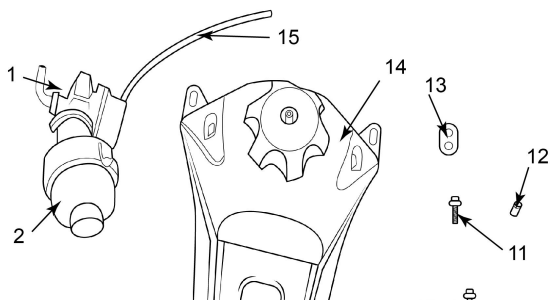

1		11100-027	Carb	1
2	7709	11400-042	Air filter	1
3		70505-002-07	Valves	1
4		80802-011	Fuel pipe	0.4
5		11701-003	Gasonline filter	1
6		80602-008	Tubing buckle	5
7		70504-001	Fuel tank switch	1
8		80302-007	Flat washer	1
9		80201-021	Bushing	1
10		80320-009	Bolts	1
11		80321-005	Bolts	1